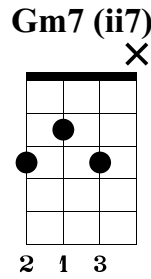

Fingerstyle Blues 101 - The 2442 Blues

perry@starlightukes.com - www.starlightukes.com

uke. TAB 4/4

1. 2. 1. 0. 2. 1. 3. 1. 2. 3. 1.

TAB

3. 2. 1. 4. 2. 1. 5. 3. 1. 6. 4. 2.

TAB

7. 2. 1. 8. 2. 3. 9. 2. 3. 10. 3. 4.

TAB

11. 2. 1. 12. 2. 3. 13. 2. 3. 14. 3. 4.