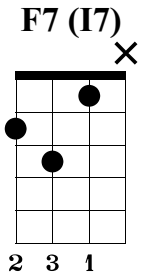

Fingerstyle Blues 101 - The 2442 Blues

perry@starlightukes.com - www.starlightukes.com

uke. TAB 4/4

1. 2. 1. 0. 2. 1. 3. 1. 2. 3. 1.

TAB

3. 2. 1. 4. 2. 1. 5. 3. 1. 6. 4. 2.

TAB

7. 2. 1. 8. 2. 3. 9. 2. 3. 10. 3. 4.

TAB

11. 2. 1. 12. 2. 3. 13. 2. 3. 14. 3. 4.