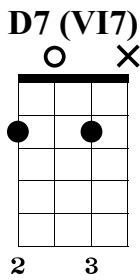

Fingerstyle Blues 101 - The 2442 Blues

perry@starlightukes.com - www.starlightukes.com

uke. TAB 4/4

1. 2. 1. 0. 2. 1. 3. 1. 2. 3. 1.

TAB

3. 2. 1. 4. 2. 1. 5. 3. 1. 6. 4. 2.

TAB

7. 2. 1. 8. 2. 3. 9. 2. 3. 10. 3. 4.

TAB

11. 2. 1. 12. 2. 3. 13. 2. 3. 14. 3. 4.