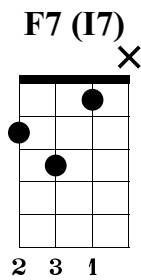

Fingerstyle Blues 101 - The 2442 Blues

perry@starlightukes.com - www.starlightukes.com

uke. TAB 4/4

1. 2. 1. 0. 2. 1. 3. 1. 2. 3. 1.

TAB

3. 2. 1. 4. 2. 1. 5. 3. 1. 6. 4. 2.

TAB

7. 2. 1. 8. 2. 3. 9. 2. 3. 10. 3. 4.

TAB

11. 2. 1. 12. 2. 3. 13. 2. 3. 14. 3. 4.