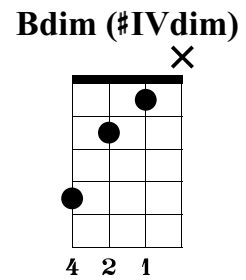

Fingerstyle Blues 101 - The 2442 Blues

perry@starlightukes.com - www.starlightukes.com

uke. TAB 4/4

1. 2. 1. 0. 2. 1. 3. 1. 2. 3. 1.

TAB

3. 2. 1. 4. 2. 1. 5. 3. 1. 6. 4. 2.

TAB

7. 2. 1. 8. 2. 3. 9. 2. 3. 10. 3. 4.