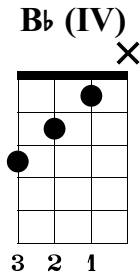

Fingerstyle Blues 101 - The 2442 Blues

perry@starlightukes.com - www.starlightukes.com

uke. TAB 4/4

1. 2. 1. 0. 2. 1. 3. 1. 2. 3. 1.

TAB

3. 2. 1. 4. 2. 1. 5. 3. 1. 6. 4. 2.

TAB

7. 2. 1. 8. 2. 3. 9. 2. 3. 10. 3. 4.

TAB

11. 2. 1. 12. 2. 3. 13. 2. 3. 14. 3. 4.