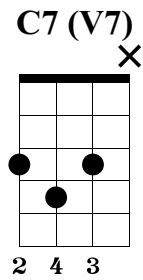

Fingerstyle Blues 101 - The 2442 Blues

perry@starlightukes.com - www.starlightukes.com

uke. TAB 4/4

1. 2. 1. 0. 2. 1. 3. 1. 2. 3. 1.

TAB

3. 2. 1. 4. 2. 1. 5. 3. 1. 6. 4. 2.

TAB

7. 2. 1. 8. 2. 3. 9. 2. 3. 10. 3. 4.

TAB

11. 2. 1. 12. 2. 3. 13. 2. 3. 14. 3. 4.