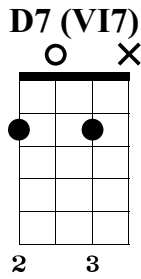

Fingerstyle Blues 101 - The 2442 Blues

perry@starlightukes.com - www.starlightukes.com

uke. TAB 4/4

1. 2. 1. 0. 2. 1. 3. 1. 2. 3. 1.

TAB

3. 2. 1. 4. 2. 1. 5. 3. 1. 6. 4. 2.

TAB

7. 2. 1. 8. 2. 3. 9. 2. 3. 10. 3. 4.

TAB

11. 2. 1. 12. 2. 3. 13. 2. 3. 14. 3. 4.