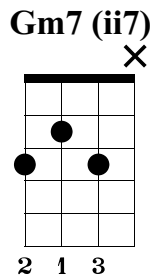

Fingerstyle Blues 101 - The 2442 Blues

perry@starlightukes.com - www.starlightukes.com

uke. TAB 4/4

1. 2. 1. 0. 2. 1. 3. 1. 2. 3. 1.

TAB

3. 2. 1. 4. 2. 1. 5. 3. 1. 6. 4. 2.

TAB

7. 2. 1. 8. 2. 3. 9. 2. 3. 10. 3. 4.

TAB

11. 2. 1. 12. 2. 3. 13. 2. 3. 14. 3. 4.