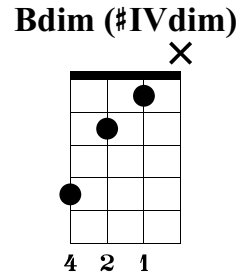

Fingerstyle Blues 101 - The 2442 Blues

perry@starlightukes.com - www.starlightukes.com

uke. TAB 4/4

1. 2. 1. 0. 2. 1. 3. 1. 2. 3. 1.

TAB

3. 2. 1. 4. 2. 1. 5. 3. 1. 6. 4. 2.

TAB

7. 2. 1. 8. 2. 3. 9. 2. 3. 10. 3. 4.